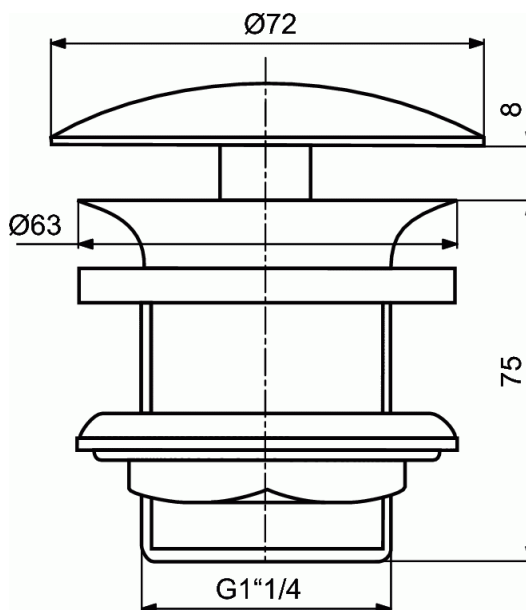

Cod produs J3291

OPTIONAL Ventil simplu G1 1/4

Ventil simplu G1 1/4

FINISAJ*

AA

* AA = Crom